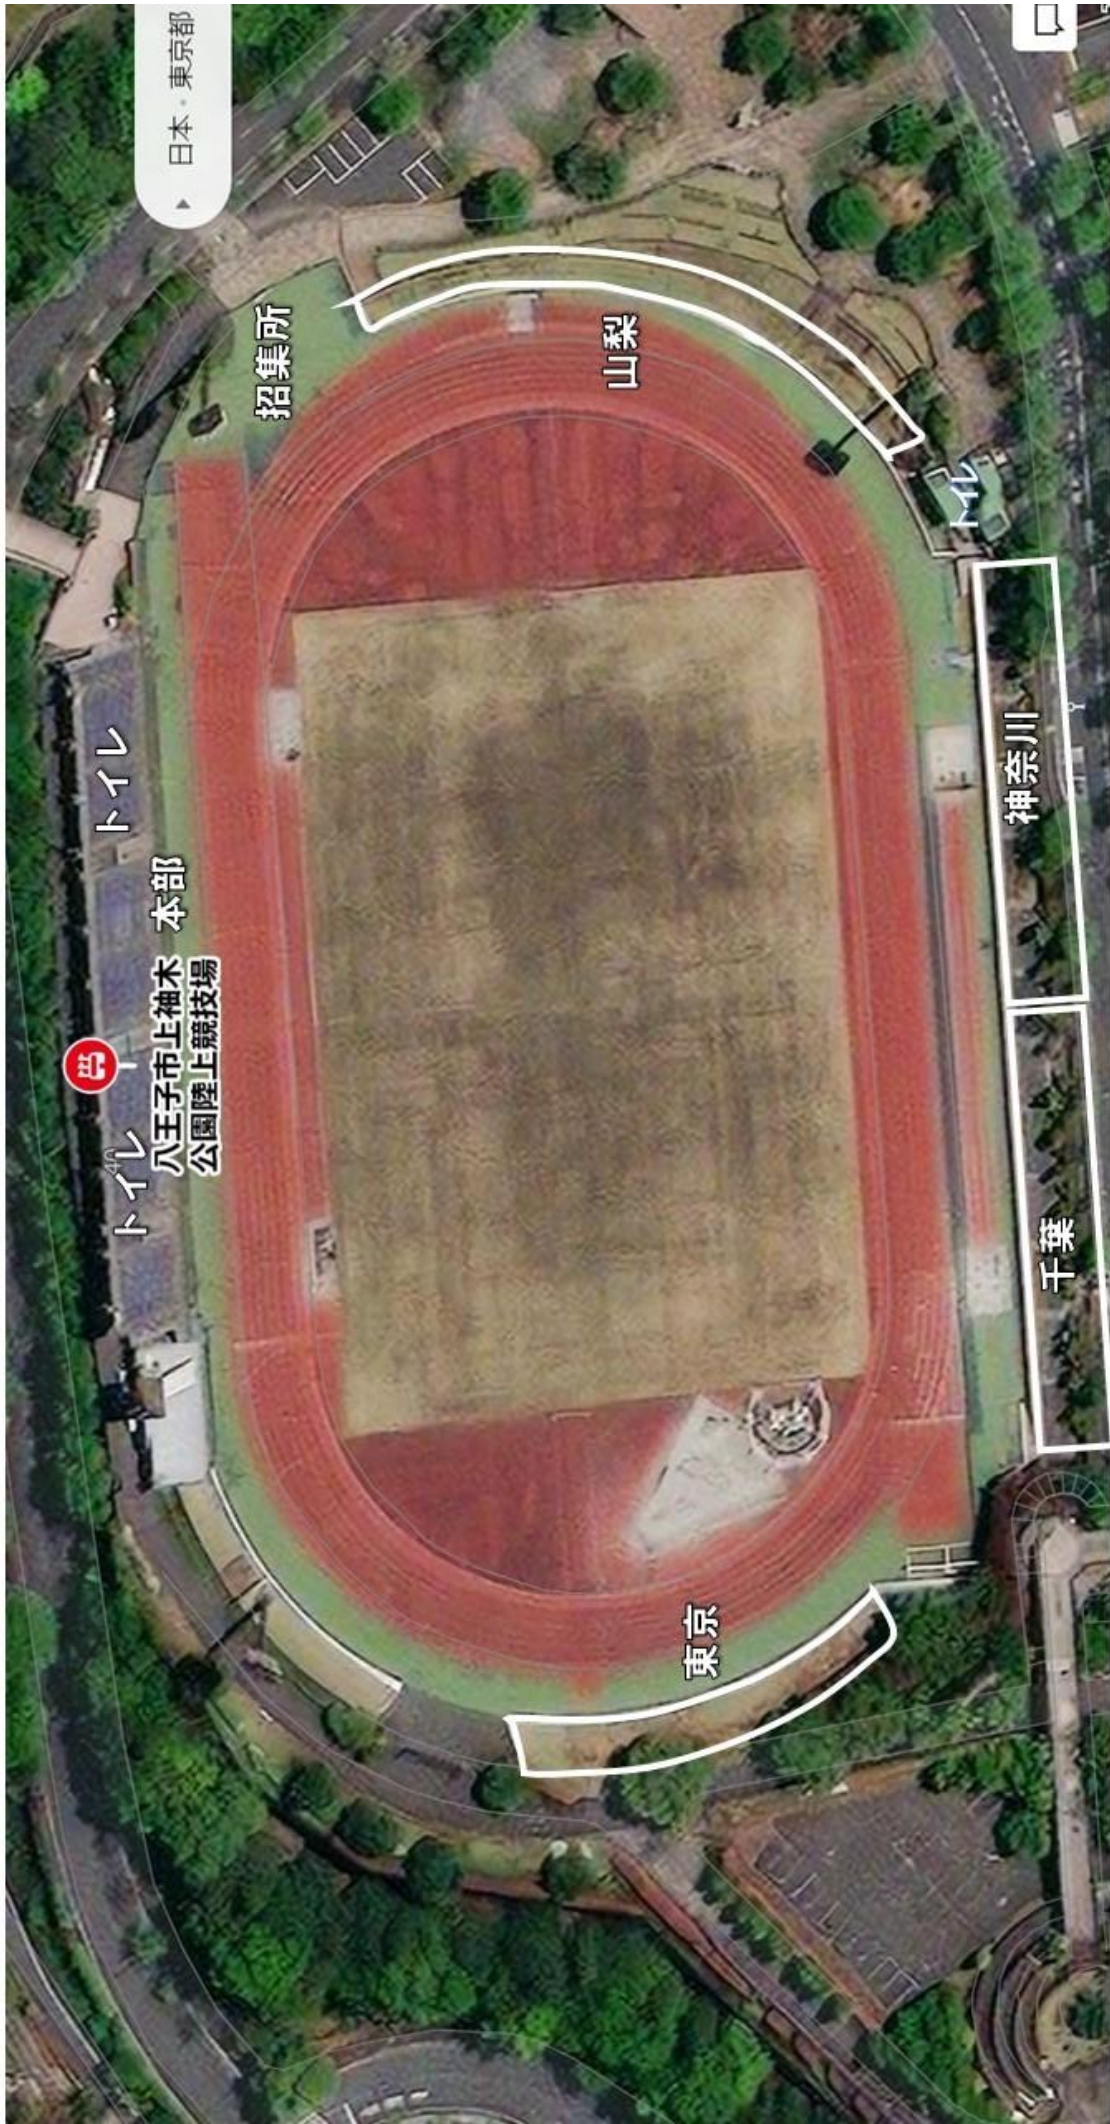

日本・東京都

招集所

山梨

トイレ

本部

八王子市上袖木公園陸上競技場

トイレ

神奈川